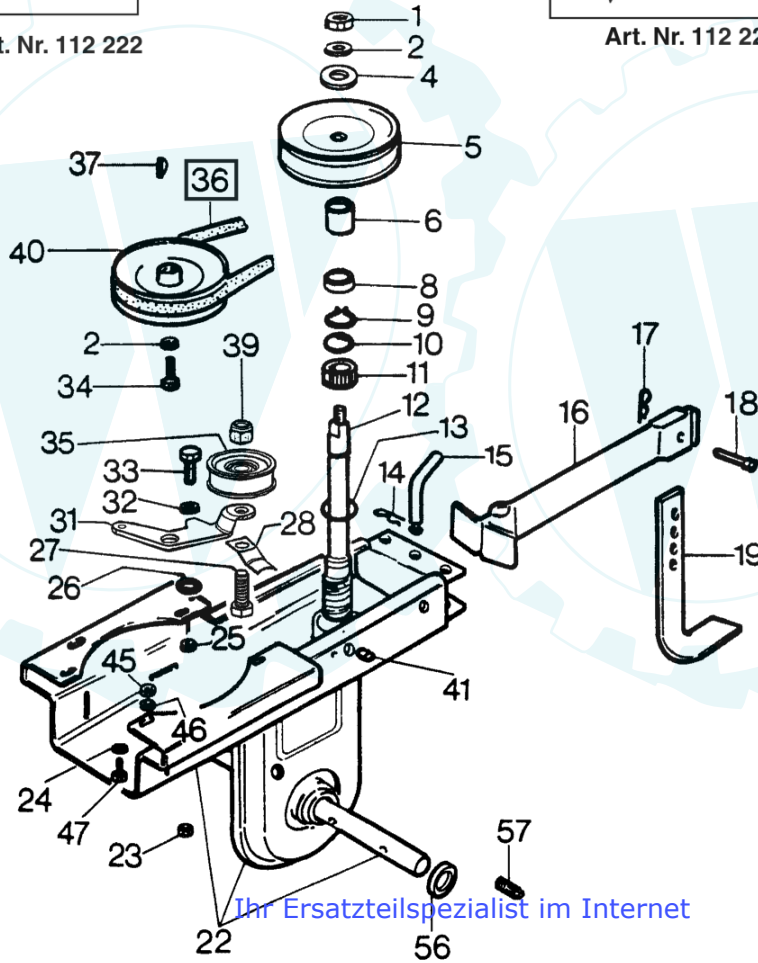

# Stückliste für AL-KO Motorhacken - MH 4000 -

SET 112435 [www.ersatzteilplan.de](http://www.ersatzteilplan.de)

[www.ersatzteilplan.de](http://www.ersatzteilplan.de)

3	P109321010920	FERNBEDIENUNG MH 405125
5	407142	MUTTER M5 BM660/870 700119
6	700137	SHB A 6,4 125-ST VZ
8	P109260010216	BOLZEN 401448
11	P109231050906	HANDGRIFF MH
13	P109260050260	BOWDENZUG MH 5000 401453
14	P109260010348	HOLM 402925
16	700138	SHB A 8,4 125-ST A3C D
18	P109260050258	HEBEL
19	P109260010229	RAHMEN F. HOLM MH 5000
20	P109260010283	GASZUG 1585-1490
22	405106	SCHRAUBE 8 X 25 700559
25	P109260050219	BLECHSCHR. 401460
27	401460	SCHR SKT BL SBS 12,5X4,6
29	P109851490000	KLAPPSPLINT
30	P109260005333	ABDECKBLECH
32	405107	SCHRAUBE 8 X 16 700545
34	405159	SCHUTZSCHEIBE
35	405103	MUTTER 6 KT. M10 985 (700122)
36	P109863427000	SCHRAUBE 702812
38	700122	MU 6KT 10 985-10 A3C D
39	700559	SHR 8X 25 933- 8.8A3C D
41	P109843711000	SCHEIBE
42a	P109260005325DX	SCHUTZBLECH RE.
42b	P109260005329SX	SCHUTZBLECH LI.
43	405124	FÜHRUNGSWINKEL BM5001R
44	700121	MU 6KT 8 985- 8 A3C D
45	405128	SCHRAUBE 6X55 BM5001R
46	700276	MU 6KT 6 985- 8 A3C D
47	700150	SHB 8,4 9021-ST VZ
48	P109260005337	ABDECKUNG (405065)
50	701626	STECKER FEDER- 2,5 11024 VZ
51	P109260012209	RADACHSE
52	P109260050904	STUETZRAD 5001R
53	P109843993080	SPERRSCHEIBE
54a	405157DX	HACKMESSER RE.
54b	405158SX	HACKMESSER LI.
56	P109261015900	MANSCHSETTE 401463
1	701956	MU 10X1 934 A3C
2	700129	RG FED- B10 127 VZ
4	P109260005232	SCHEIBE 401401
5	P109260005220	KR-SCHEIBE GETR. F3500
6	P109260005231	BUCHSE (401403)
8	P109812594050	RILLENLAGER (401421)
9	P109801164000	SCHEIBE (401422)